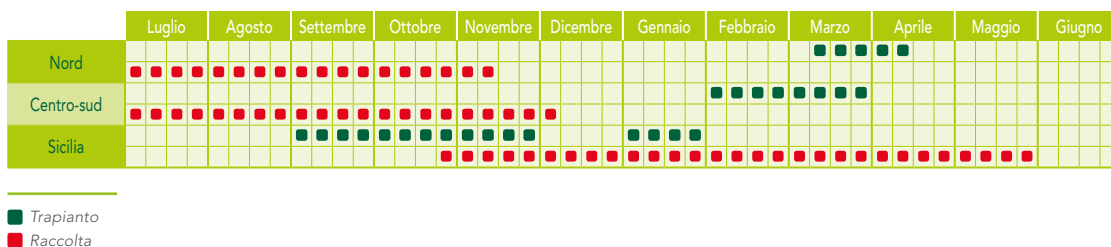

Luvanor F1* **NOVITÀ**

DURO, PESANTE CON
ECCELLENTE CONSERVAZIONE

Peperone

Peperone

Luvanor F1*

- + Varietà da serra precoce ed autunnale
- + Frutto molto consistente, di alto peso specifico, ben fatto e brillante
- + Pianta vigorosa e rustica con eccellente continuità di produzione (adatta ai cicli lunghi)
- + Produzione molto abbondante anche nei palchi superiori
- + Elevata conservazione in post raccolta
- + Ottimo per GDO e mercati

IR: TSWV:PO

Calendario di coltivazione

TSWV:PO IR Virus Tomato Spotted Wilt Virus - Virus dell'avvizzimento maculato del pomodoro

*Varietà in corso di iscrizione con Autorizzazione Provvisoria alla Vendita.